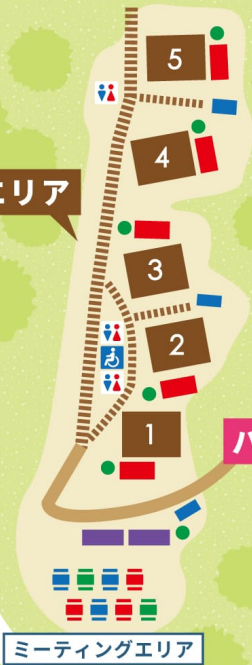

# TEMIL

KOBE SANDA OUTDOOR VILLAGE

## AREA MAP

当施設は、ファミリー、または団体様専用の体験活動施設です。  
ご予約のない方の立ち入りは禁止させていただきます。  
御用の方は、079-569-1016 までご連絡ください。

山小屋エリア

テントサイトエリア

バンガローエリア

ミーティングエリア

キャンプエリアロビー

シャワー棟

中央広場

1~8

バーベキューサイトエリア

木器バス停

- 火床
- 洗場・水道
- 炊事棟
- 灰捨場

車両通行止

車両通行止

車両専用出入口

一方通行

歩行者専用道

リバーサイドテントエリア

フロント

TEMILBOX エリア

グラウンド

研修宿泊施設  
TEMILBOX

ダイニング