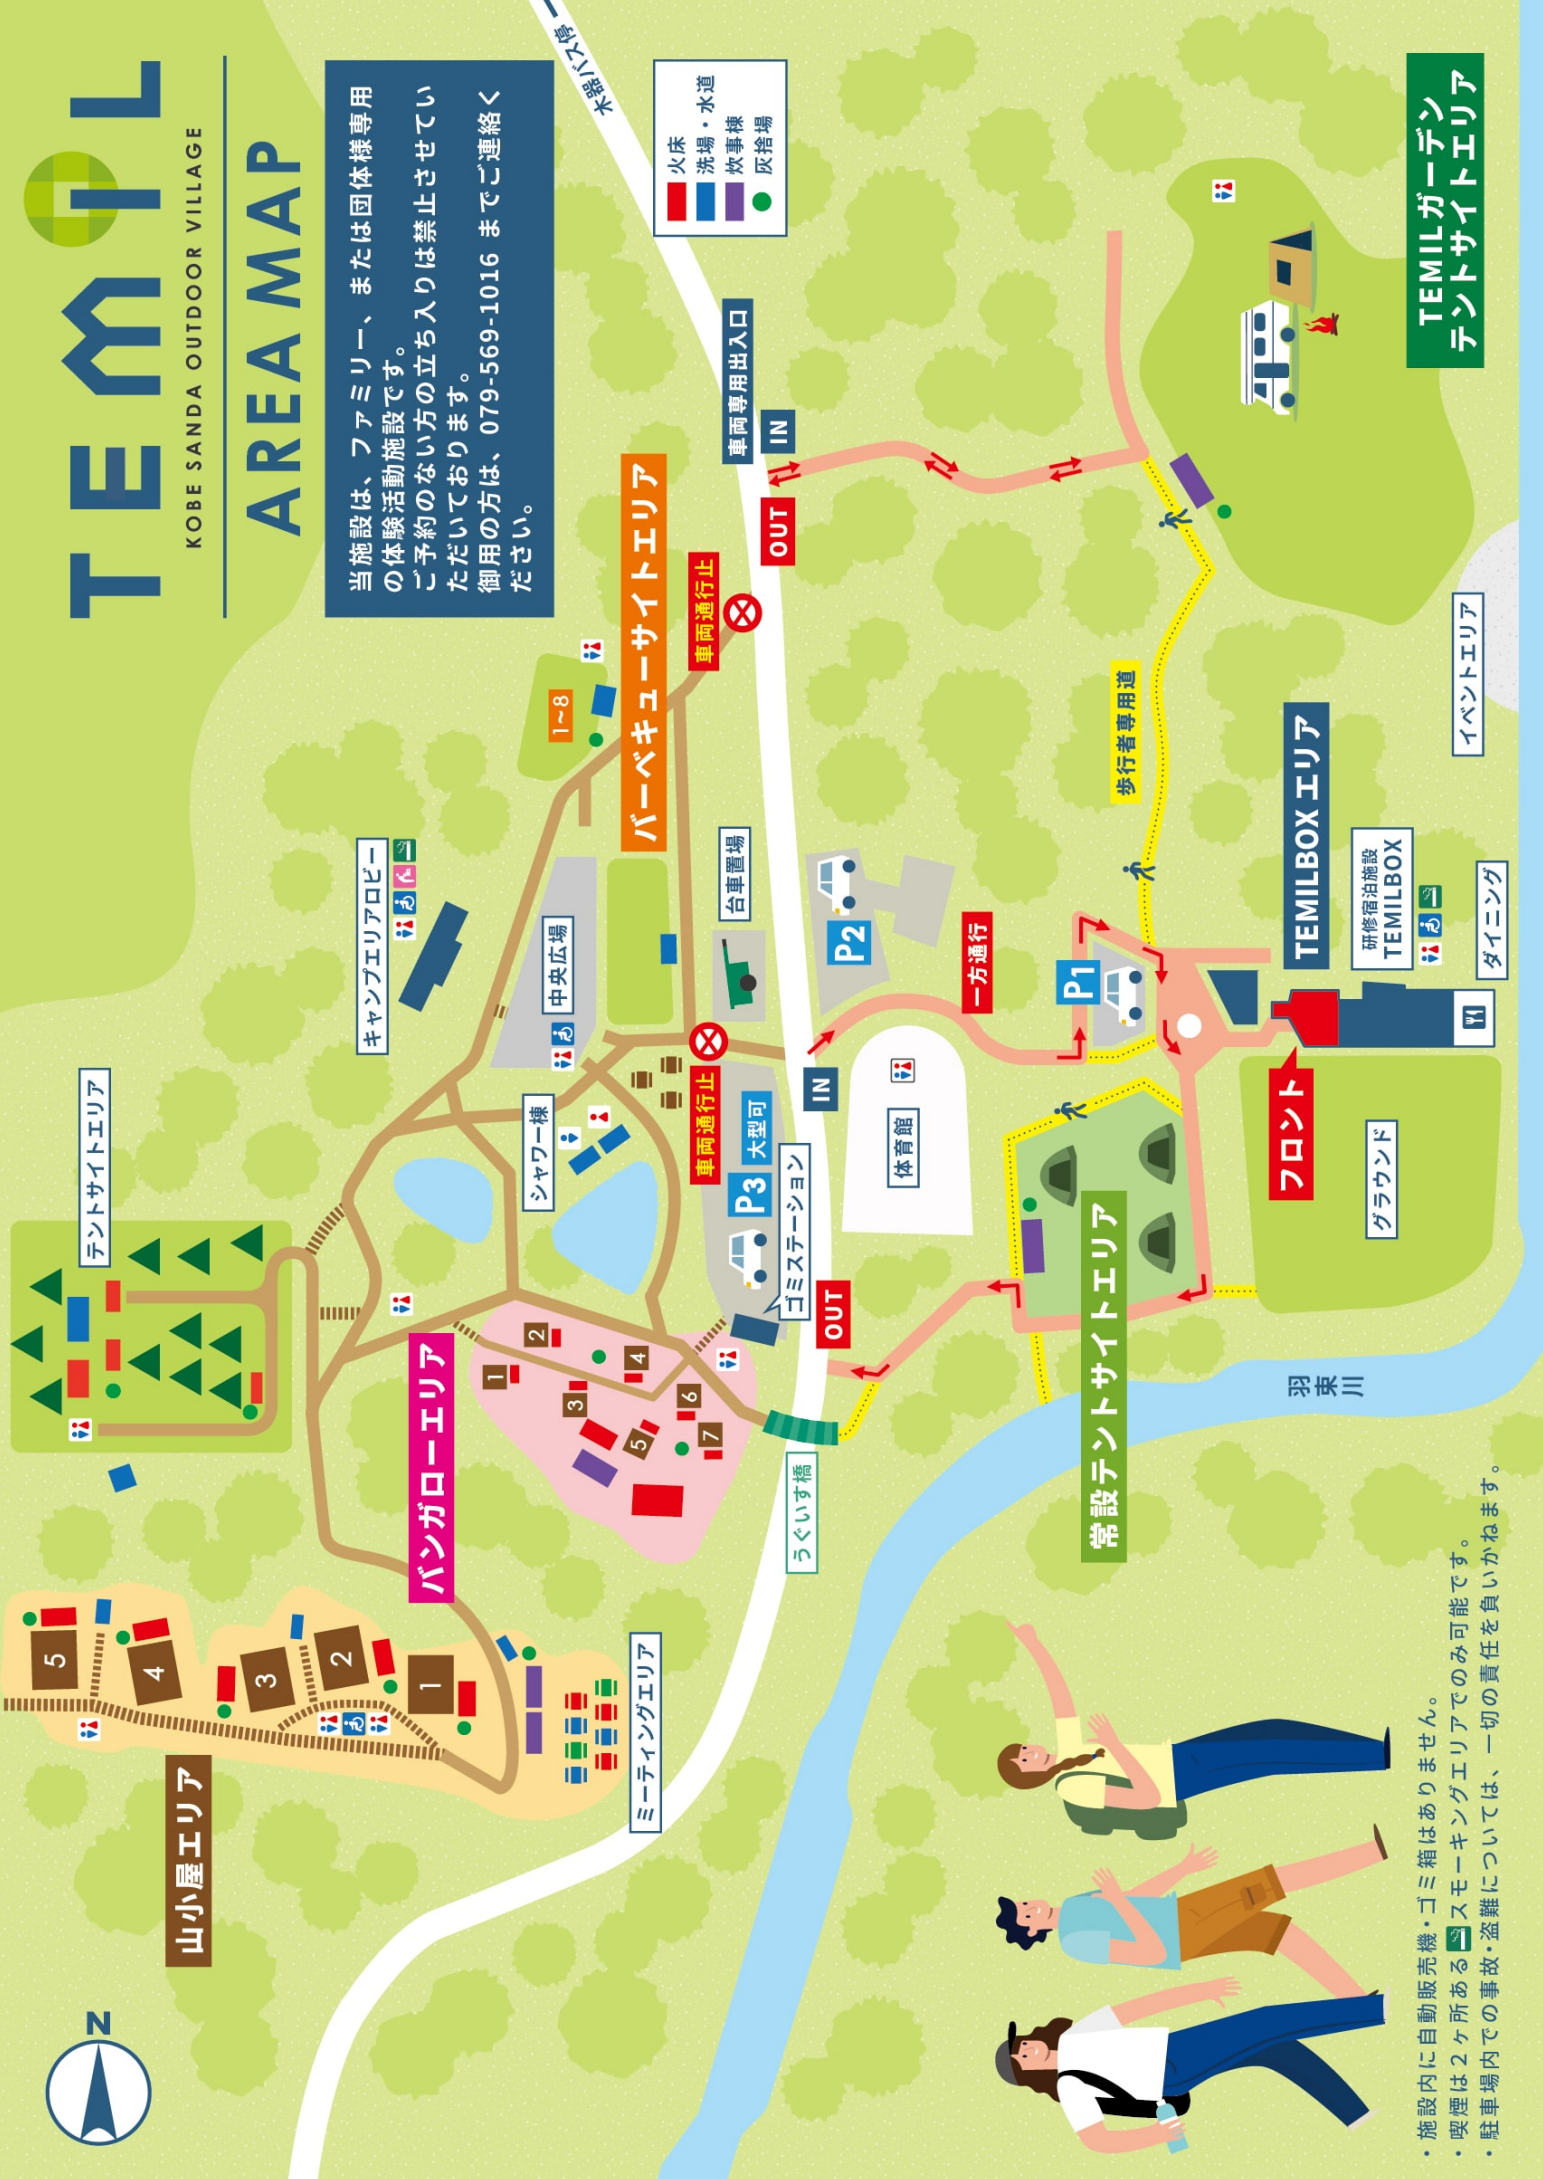

TEMIL

KOBE SANDA OUTDOOR VILLAGE

AREA MAP

当施設は、ファミリー、または団体様専用の体験活動施設です。
ご予約のない方の立ち入りは禁止させていただきます。
御用の方は、079-569-1016 までご連絡ください。

■	火床
■	洗場・水道
■	炊事棟
●	灰捨場

- ・施設内に自動販売機・ゴミ箱はありません。
- ・喫煙は2ヶ所ある スモーカーエリアでのみ可能です。
- ・駐車場内の事故・盗難については、一切の責任を負いかねます。

TEMILガーデン
テントサイトエリア

イベントエリア

ダイニング

研修宿泊施設
TEMILBOX

TEMILBOXエリア

フロント

グラウンド

常設テントサイトエリア

体育館

ゴミステーション

うぐいす橋

車両通行止

車両通行止

バーベキューサイトエリア

台車置場

1~8

中央広場

シャワー棟

バンガローエリア

キャンプエリアロビー

山小屋エリア

ミーティングエリア

車両専用出入口

IN

OUT

一方通行

歩行者専用道

羽束川

水器/バス