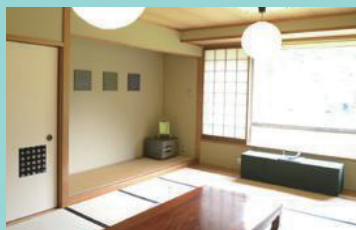

子ども対象団体限定

スポーツ団体宿泊プラン

ミニバスケットボールの合宿や剣道の稽古など、利用実績多数あり！
 中学や高校の部活練習などにも使える、
 体育館利用と宿泊がセットになったお得なプランです。

体育館

20名以上から
 全面利用可能です。
 ただし、すでに予約が
 入っている場合を
 除きます。

プラン特典

夜・朝・昼の3食付き！
 夕食はBBQへの変更可能（追加料金要）

駐車場無料
 施設全体で80台駐車可能
 バスでのお越しも大丈夫！

宿泊は和室をご用意
 4～6名につき1部屋、
 40名様以上でご宿泊エリアの貸切が可能

体育館に備品あり
 バレーボール、バスケットボールのネット
 卓球台、得点板等があります

スポーツ団体宿泊プラン

1泊3食 + 体育館 15名様以上

お一人様

大人(12歳以上)

12,000円 (税込)

子ども(6歳以上) **9,800円** (税込)