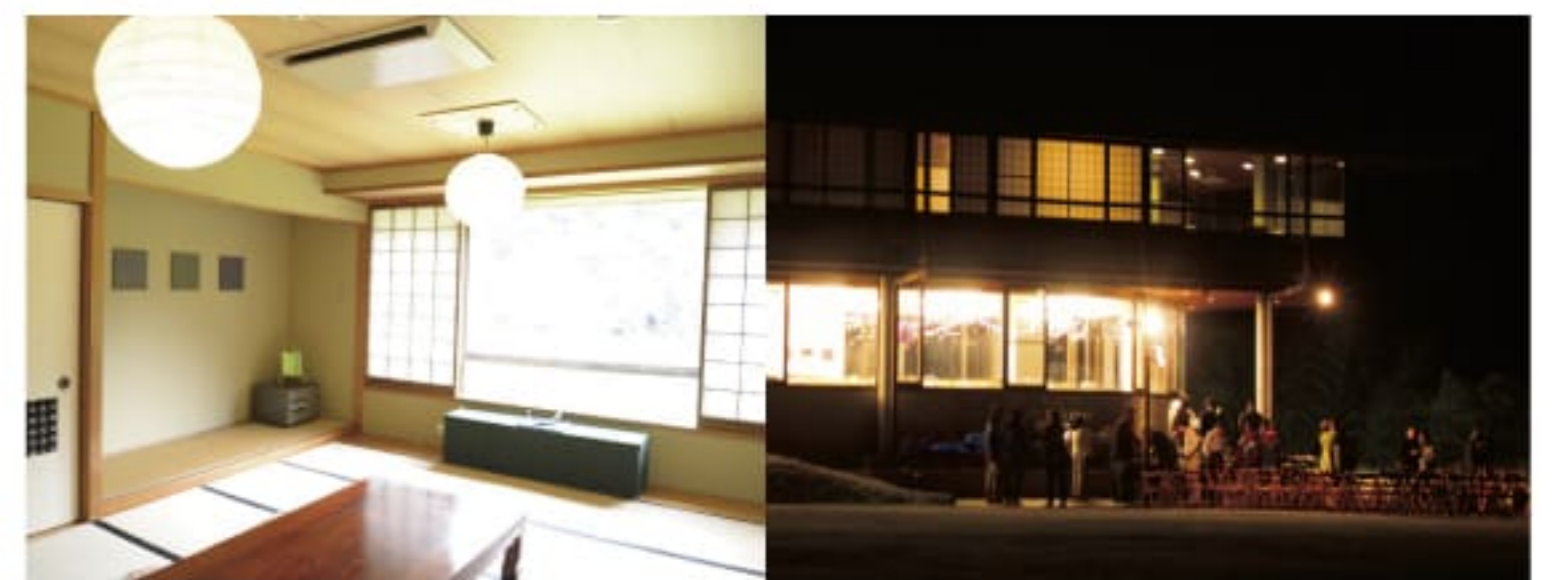

団体さま向け宿泊宴会プラン

夕朝2食

+

宿泊

10名様以上

11,800円 (税込)

ご予約・お問い合わせ

TEMIL
KOBE SANDA OUTDOOR VILLAGE

神戸三田アウトドアビレッジ TEMIL

☎ 079-569-1016 (9:00~18:00)

✉ temil@shosapo.jp

兵庫県三田市木器字南下山 1266-10 (三田ICより車で20分)